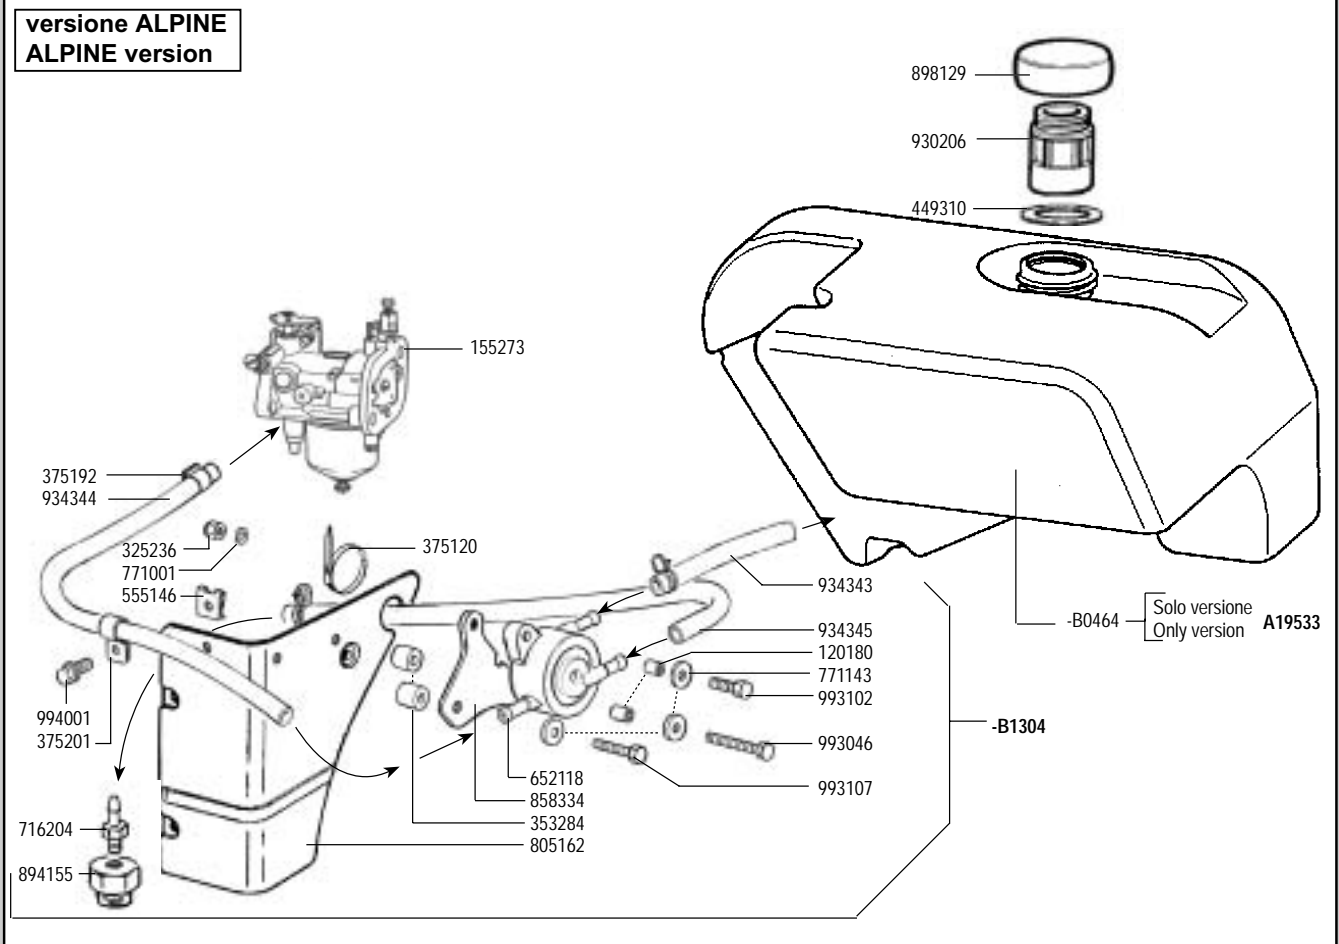

▲ = ACT 280
● = ACT 340

RICAMBI - SPARE PARTS - ERSATZTEILE - PIECES DETACHEES - REPUESTOS

RICAMBI - SPARE PARTS - ERSATZTEILE - PIECES DETACHEES - REPUESTOS

versione ALPINE
ALPINE version

versione GPL
LPG version