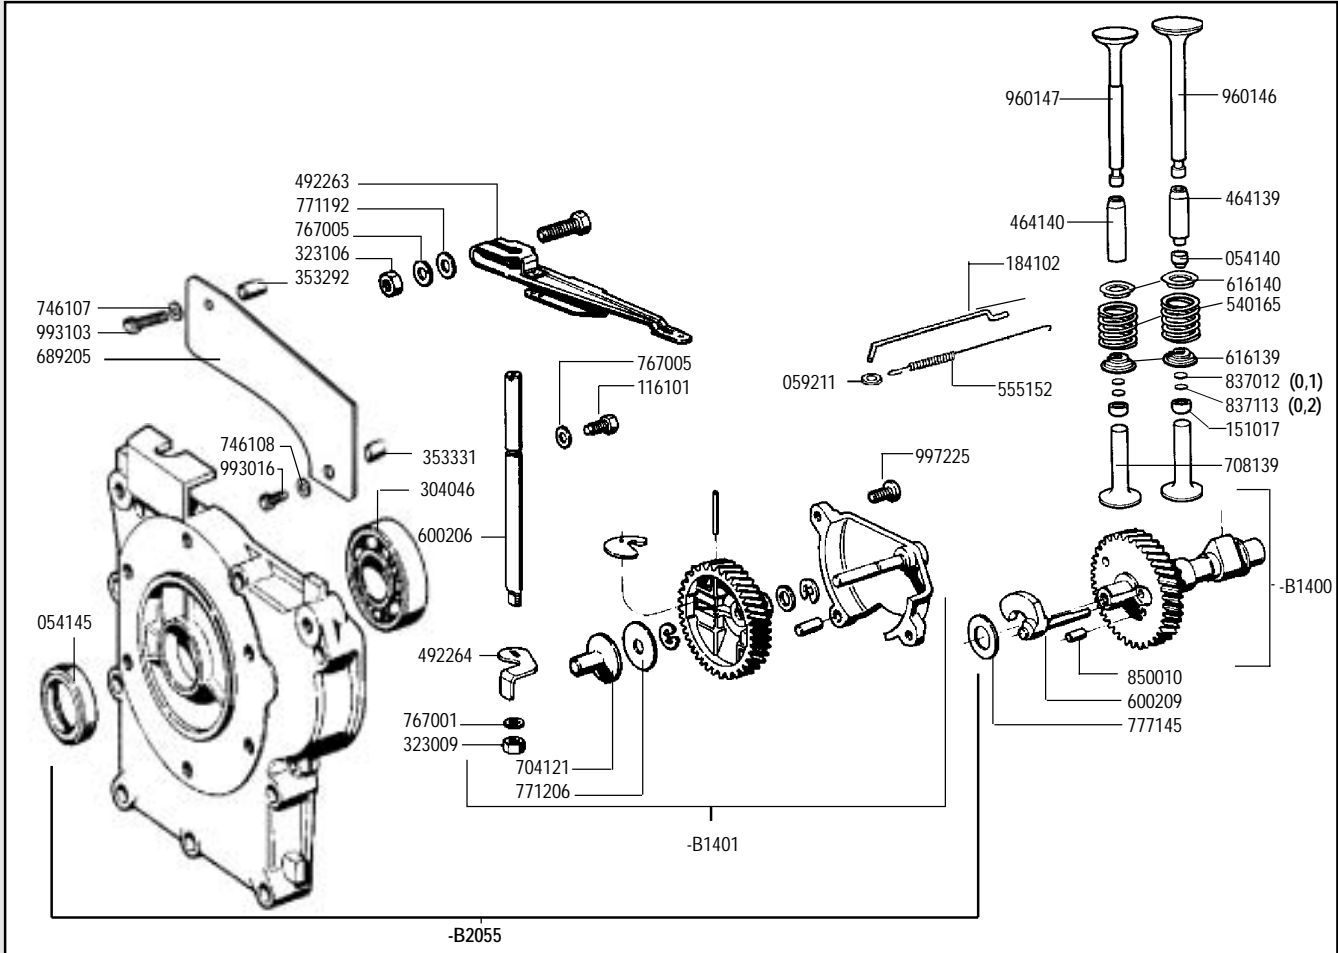

КАТАЛОГ
за резервни части на
двигатели
A349 и A360

A 349
A 360

cod. -B2053 SHORT BLOCK

RICAMBI - SPARE PARTS - ERSATZTEILE - PIECES DETACHEES - REPUESTOS

RICAMBI - SPARE PARTS - ERSATZTEILE - PIÈCES DETACHÉES - REPUESTOS

RICAMBI - SPARE PARTS - ERSATZTEILE - PIECES DETACHEES - REPUESTOS

RICAMBI - SPARE PARTS - ERSATZTEILE - PIECES DETACHEES - REPUESTOS

RICAMBI - SPARE PARTS - ERSATZTEILE - PIECES DETACHEES - REPUESTOS

RICAMBI - SPARE PARTS - ERSATZTEILE - PIECES DETACHEES - REPUESTOS