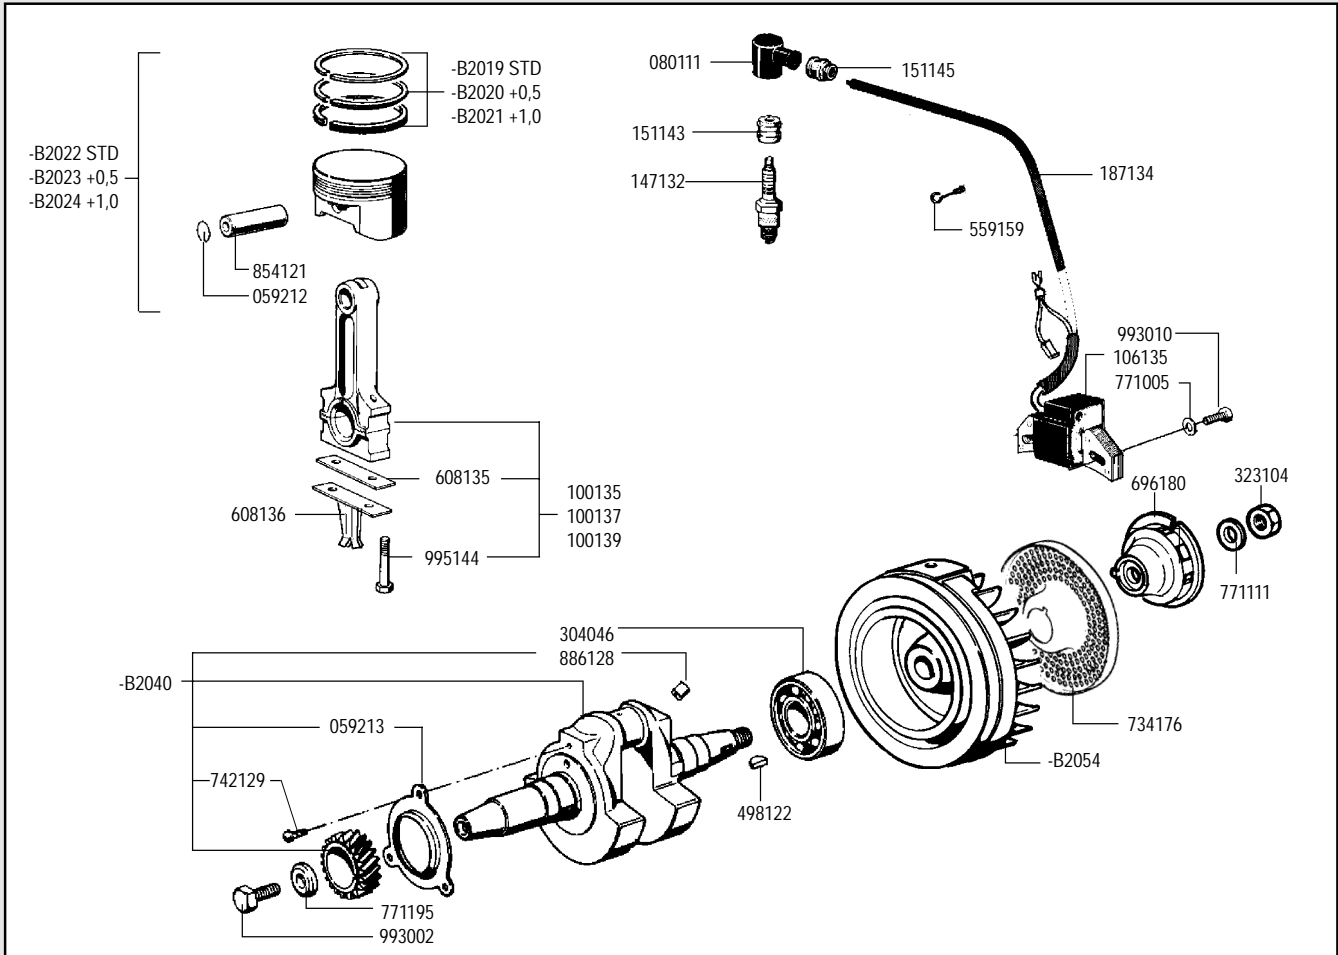

КАТАЛОГ
за резервни части на
двигатели
A349 и A360

A 349
A 360

cod. -B2053 SHORT BLOCK

RICAMBI - SPARE PARTS - ERSATZTEILE - PIECES DETACHEES - REPUESTOS

RICAMBI - SPARE PARTS - ERSATZTEILE - PIÈCES DETACHÉES - REPUESTOS

RICAMBI - SPARE PARTS - ERSATZTEILE - PIECES DETACHEES - REPUESTOS

RICAMBI - SPARE PARTS - ERSATZTEILE - PIECES DETACHEES - REPUESTOS

RICAMBI - SPARE PARTS - ERSATZTEILE - PIECES DETACHEES - REPUESTOS

RICAMBI - SPARE PARTS - ERSATZTEILE - PIECES DETACHEES - REPUESTOS