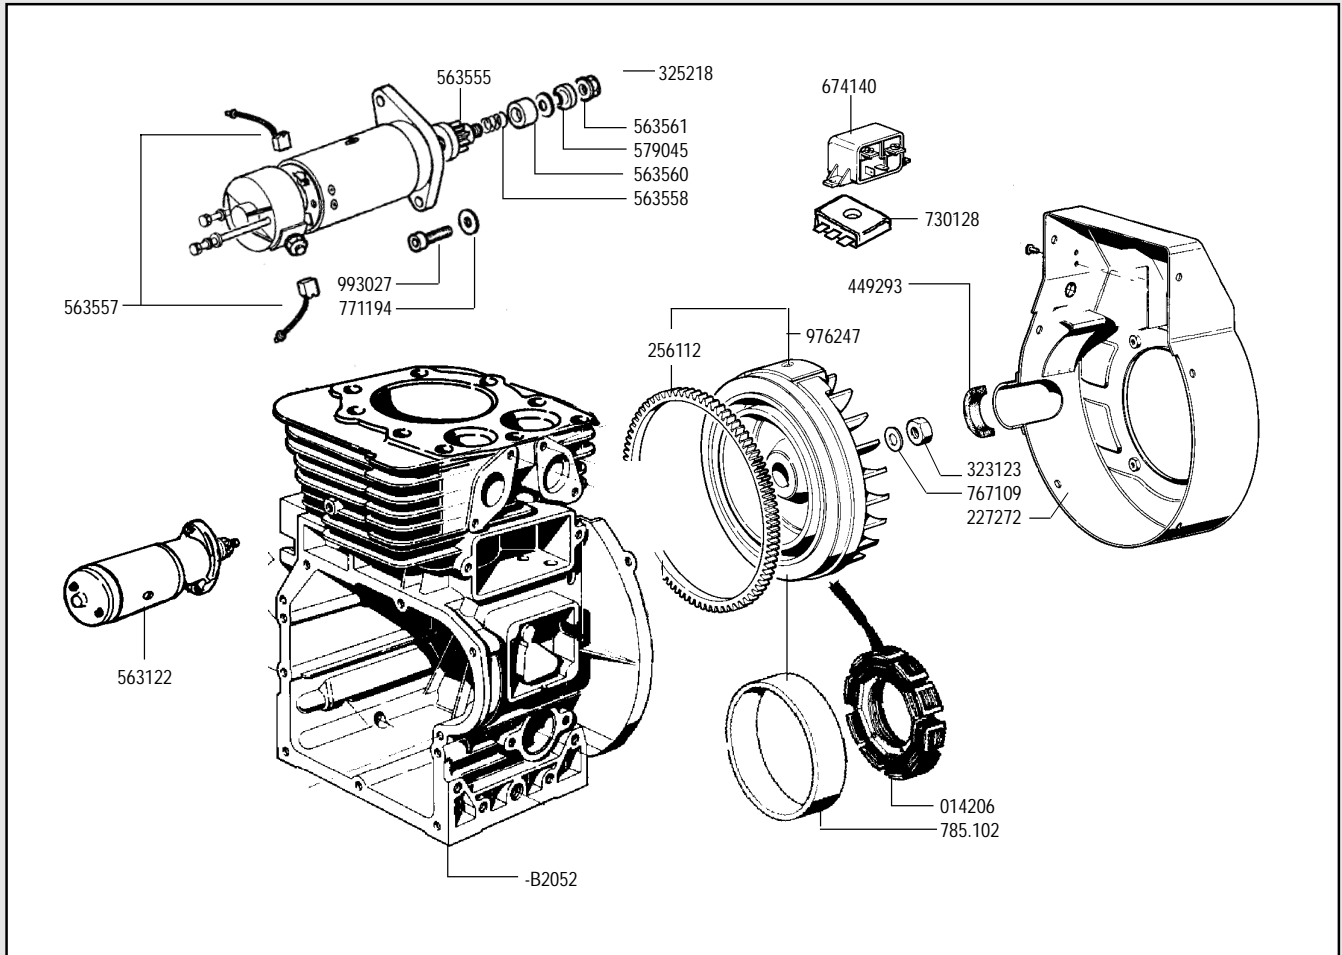

RICAMBI - SPARE PARTS - ERSATZTEILE - PIECES DETACHEES - REPUESTOS