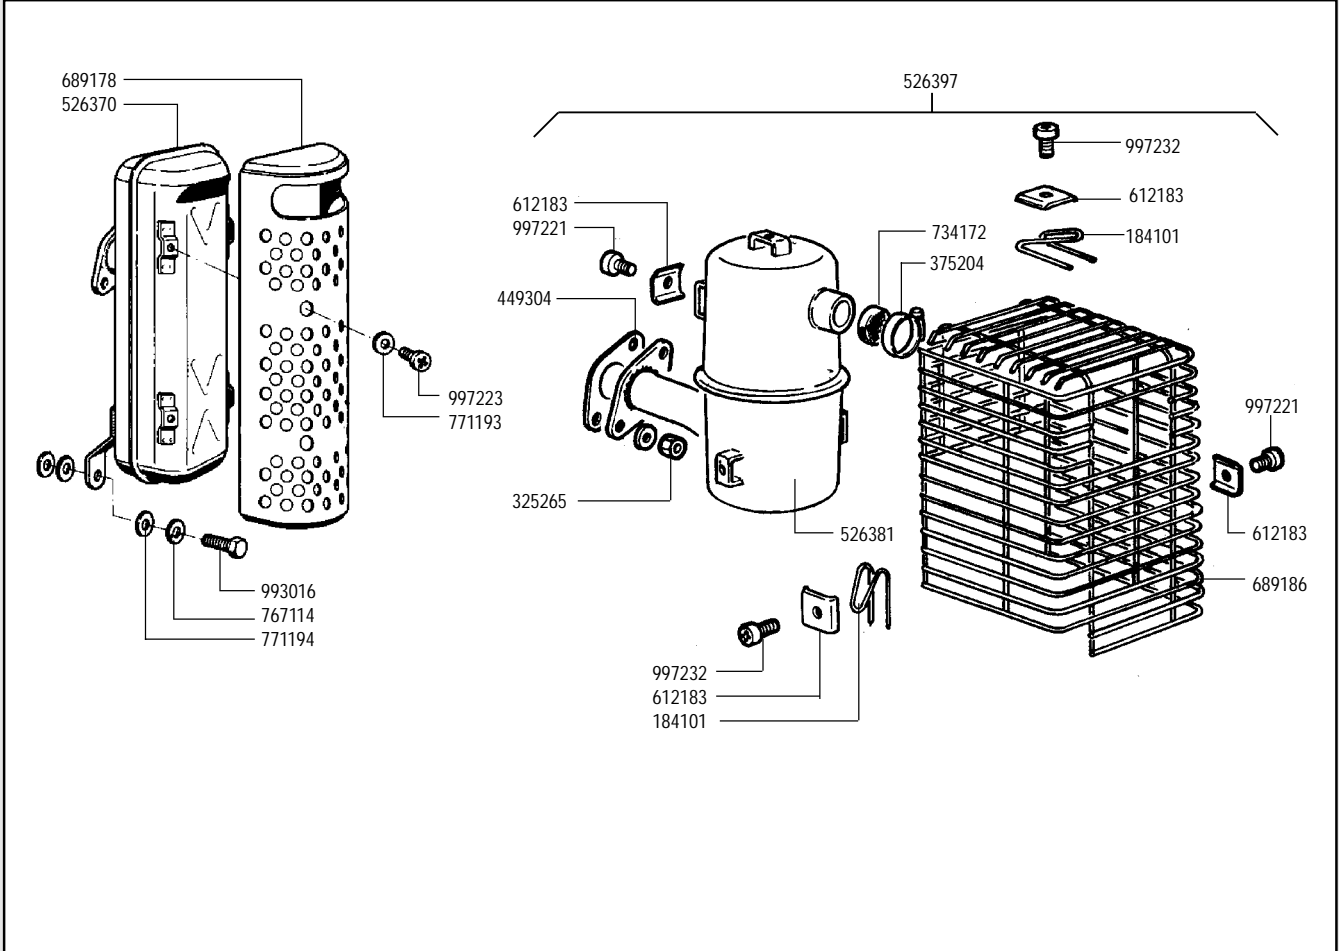

RICAMBI - SPARE PARTS - ERSATZTEILE - PIECES DETACHEES - REPUESTOS