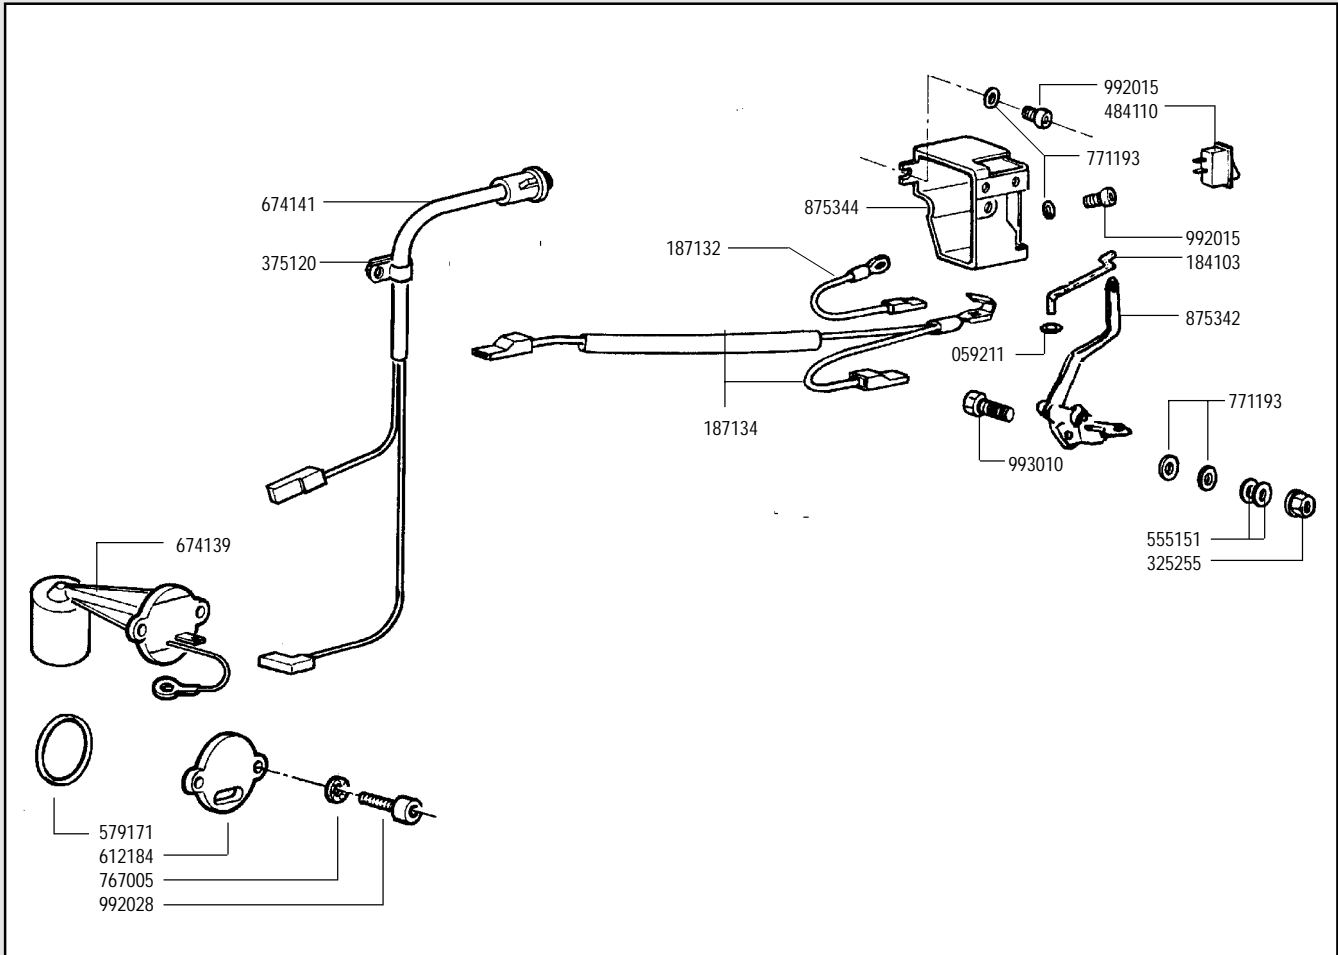

КАТАЛОГ
за резервни части на
двигатели
A349 и A360

A 349
A 360

cod. -B2053 SHORT BLOCK

RICAMBI - SPARE PARTS - ERSATZTEILE - PIECES DETACHEES - REPUESTOS

RICAMBI - SPARE PARTS - ERSATZTEILE - PIÈCES DETACHÉES - REPUESTOS

RICAMBI - SPARE PARTS - ERSATZTEILE - PIECES DETACHEES - REPUESTOS

RICAMBI - SPARE PARTS - ERSATZTEILE - PIECES DETACHEES - REPUESTOS

RICAMBI - SPARE PARTS - ERSATZTEILE - PIECES DETACHEES - REPUESTOS

RICAMBI - SPARE PARTS - ERSATZTEILE - PIECES DETACHEES - REPUESTOS