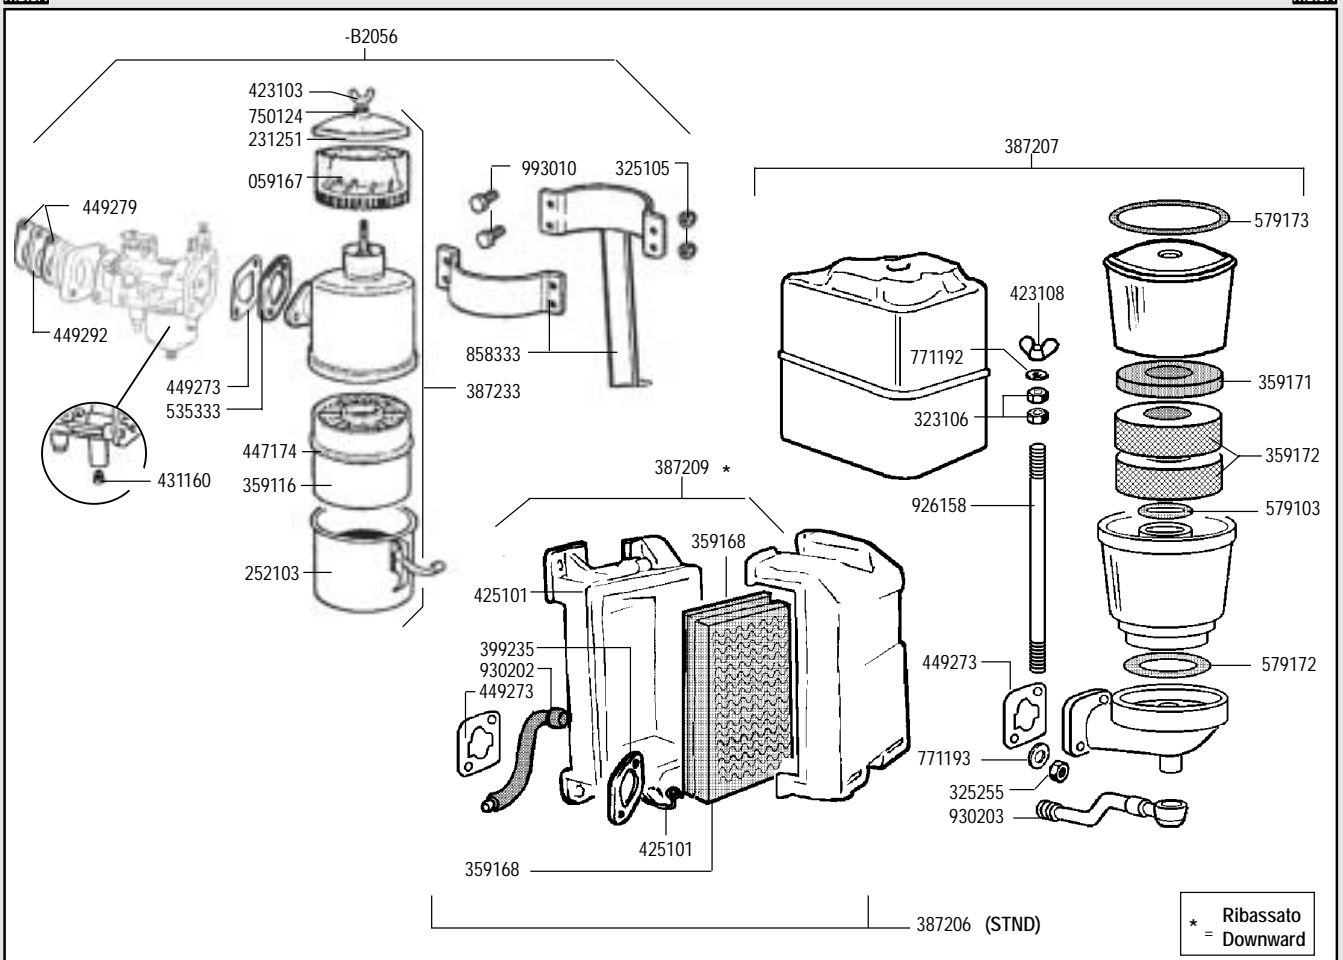

КАТАЛОГ
за резервни части на
двигатели
A349 и A360

A 349
A 360

cod. -B2053 SHORT BLOCK

RICAMBI - SPARE PARTS - ERSATZTEILE - PIECES DETACHEES - REPUESTOS

RICAMBI - SPARE PARTS - ERSATZTEILE - PIÈCES DETACHÉES - REPUESTOS