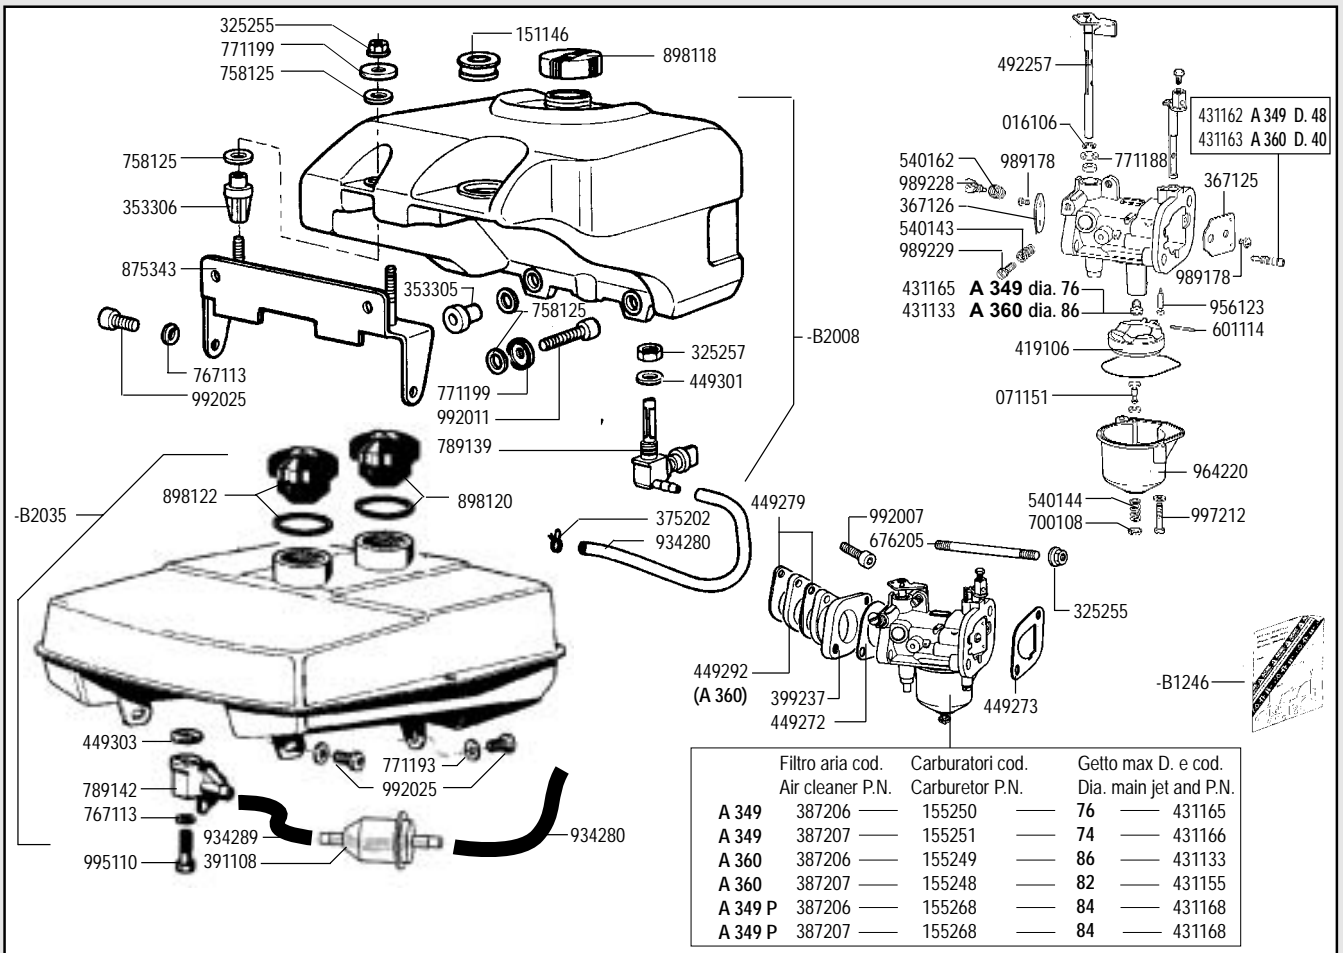

КАТАЛОГ
за резервни части на
двигатели
A349 и A360

A 349
A 360

cod. -B2053 SHORT BLOCK

RICAMBI - SPARE PARTS - ERSATZTEILE - PIECES DETACHEES - REPUESTOS

RICAMBI - SPARE PARTS - ERSATZTEILE - PIÈCES DETACHÉES - REPUESTOS