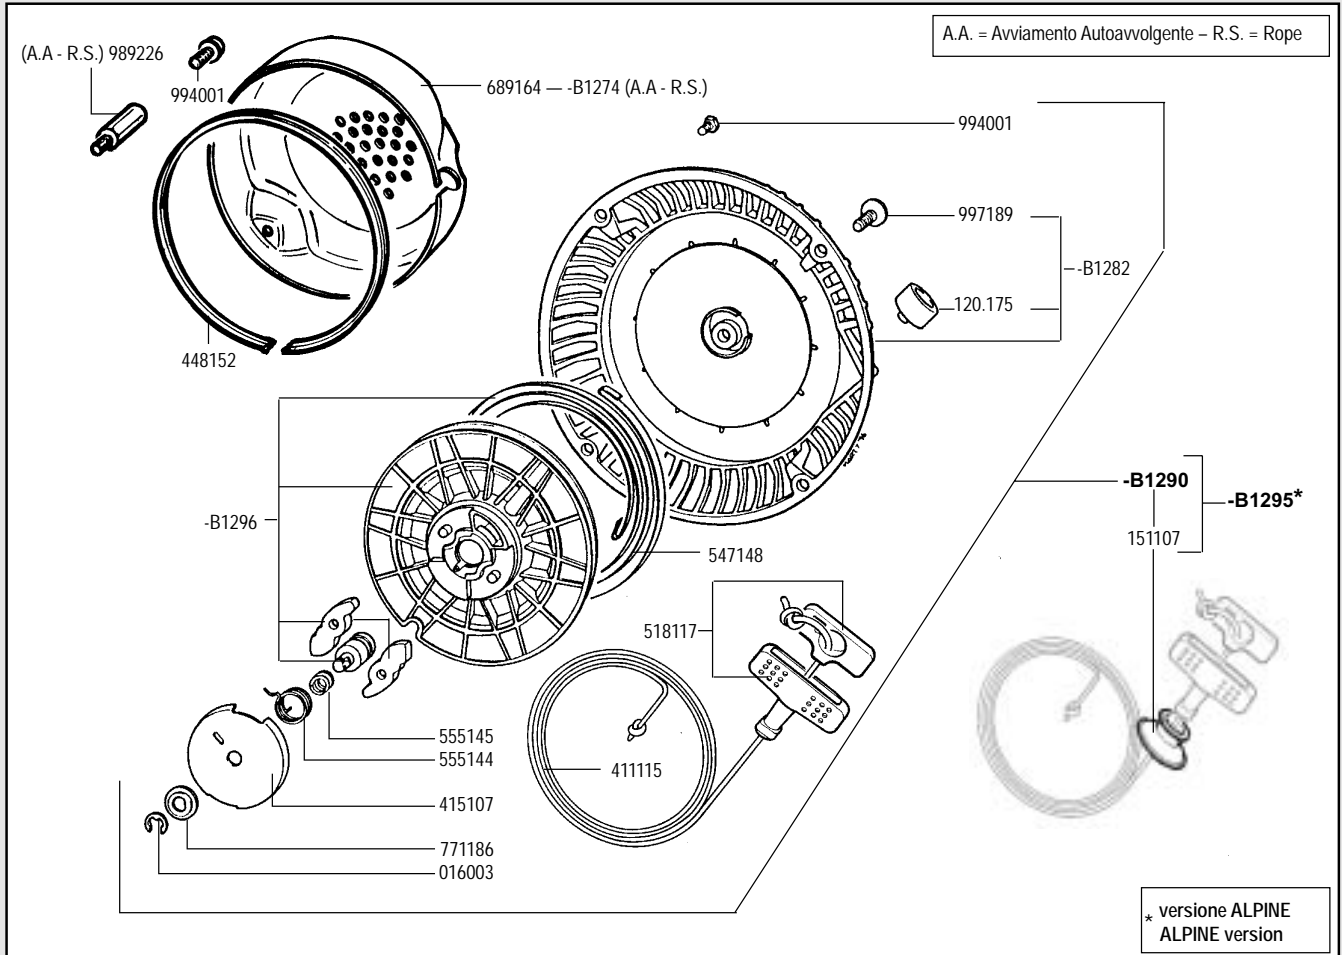

КАТАЛОГ
за резервни части на
двигатели
A349 и A360

A 349
A 360

cod. -B2053 SHORT BLOCK

RICAMBI - SPARE PARTS - ERSATZTEILE - PIECES DETACHEES - REPUESTOS

RICAMBI - SPARE PARTS - ERSATZTEILE - PIÈCES DETACHÉES - REPUESTOS

RICAMBI - SPARE PARTS - ERSATZTEILE - PIECES DETACHEES - REPUESTOS

RICAMBI - SPARE PARTS - ERSATZTEILE - PIECES DETACHEES - REPUESTOS

RICAMBI - SPARE PARTS - ERSATZTEILE - PIECES DETACHEES - REPUESTOS

RICAMBI - SPARE PARTS - ERSATZTEILE - PIECES DETACHEES - REPUESTOS