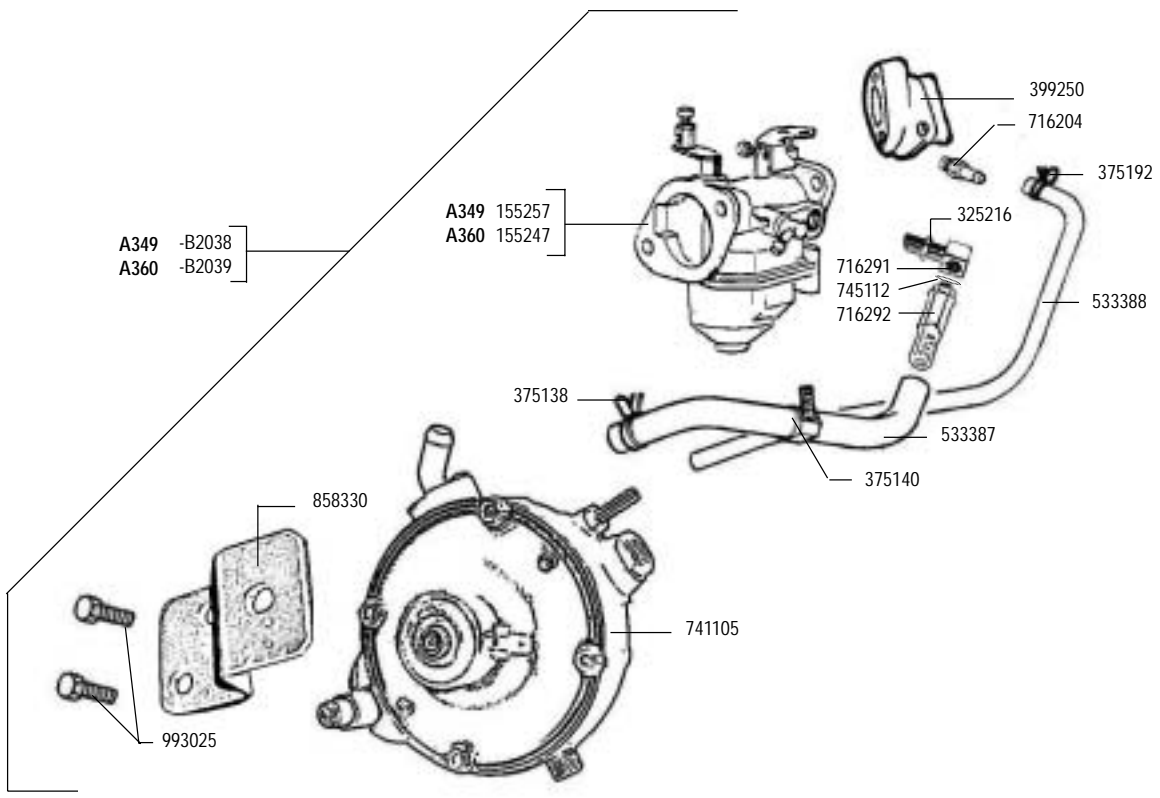

RICAMBI - SPARE PARTS - ERSATZTEILE - PIECES DETACHEES - REPUESTOS