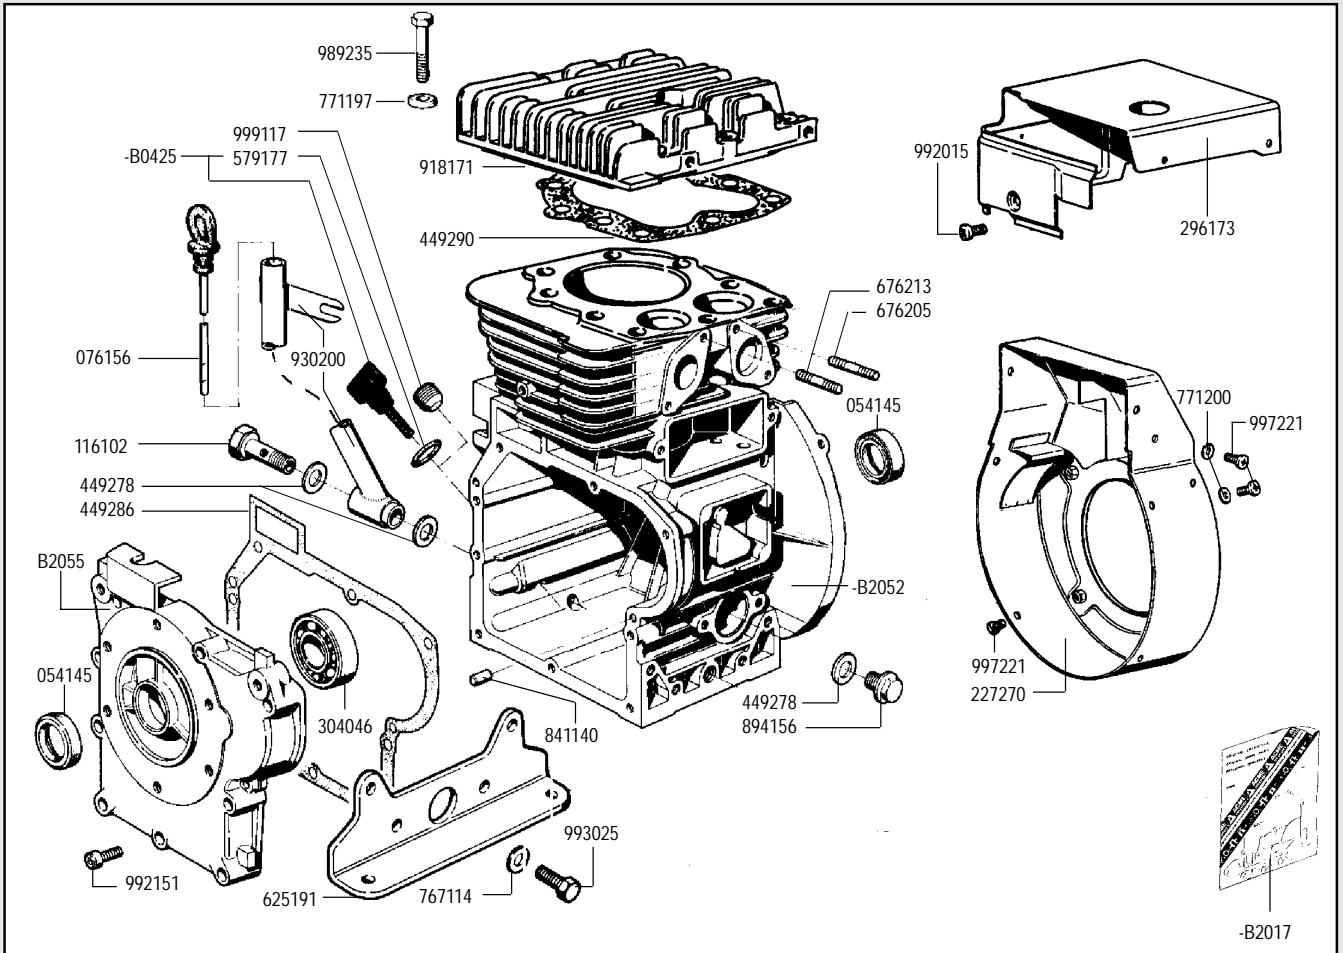

КАТАЛОГ
за резервни части на
двигатели
A349 и A360

A 349
A 360

cod. -B2053 SHORT BLOCK

RICAMBI - SPARE PARTS - ERSATZTEILE - PIECES DETACHEES - REPUESTOS

RICAMBI - SPARE PARTS - ERSATZTEILE - PIÈCES DETACHÉES - REPUESTOS