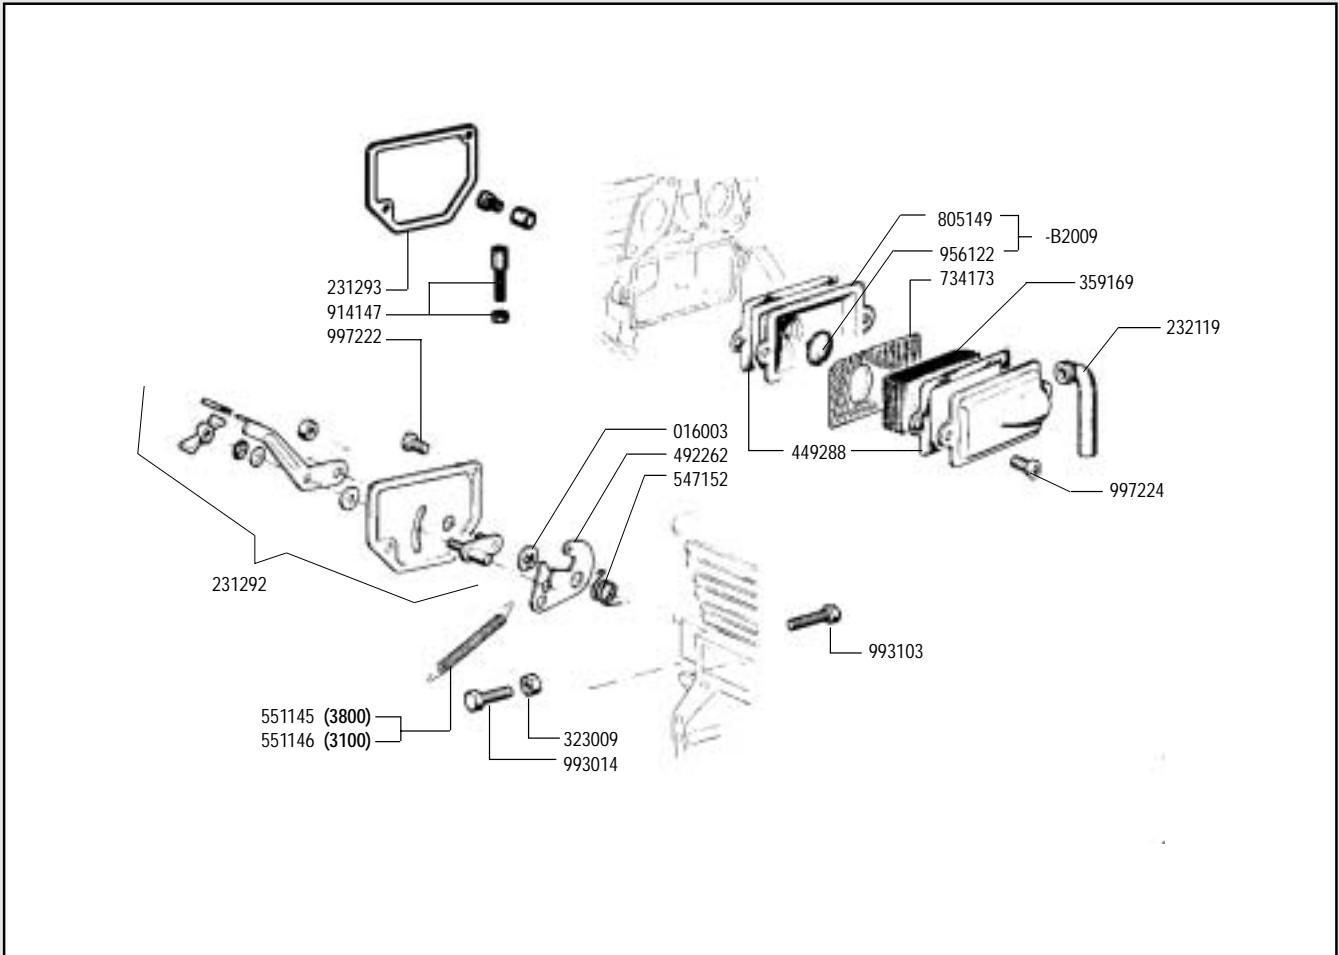

КАТАЛОГ
за резервни части на
двигатели
A349 и A360

A 349
A 360

cod. -B2053 SHORT BLOCK

RICAMBI - SPARE PARTS - ERSATZTEILE - PIECES DETACHEES - REPUESTOS

RICAMBI - SPARE PARTS - ERSATZTEILE - PIÈCES DETACHÉES - REPUESTOS

RICAMBI - SPARE PARTS - ERSATZTEILE - PIECES DETACHEES - REPUESTOS

RICAMBI - SPARE PARTS - ERSATZTEILE - PIECES DETACHEES - REPUESTOS

RICAMBI - SPARE PARTS - ERSATZTEILE - PIECES DETACHEES - REPUESTOS

RICAMBI - SPARE PARTS - ERSATZTEILE - PIECES DETACHEES - REPUESTOS