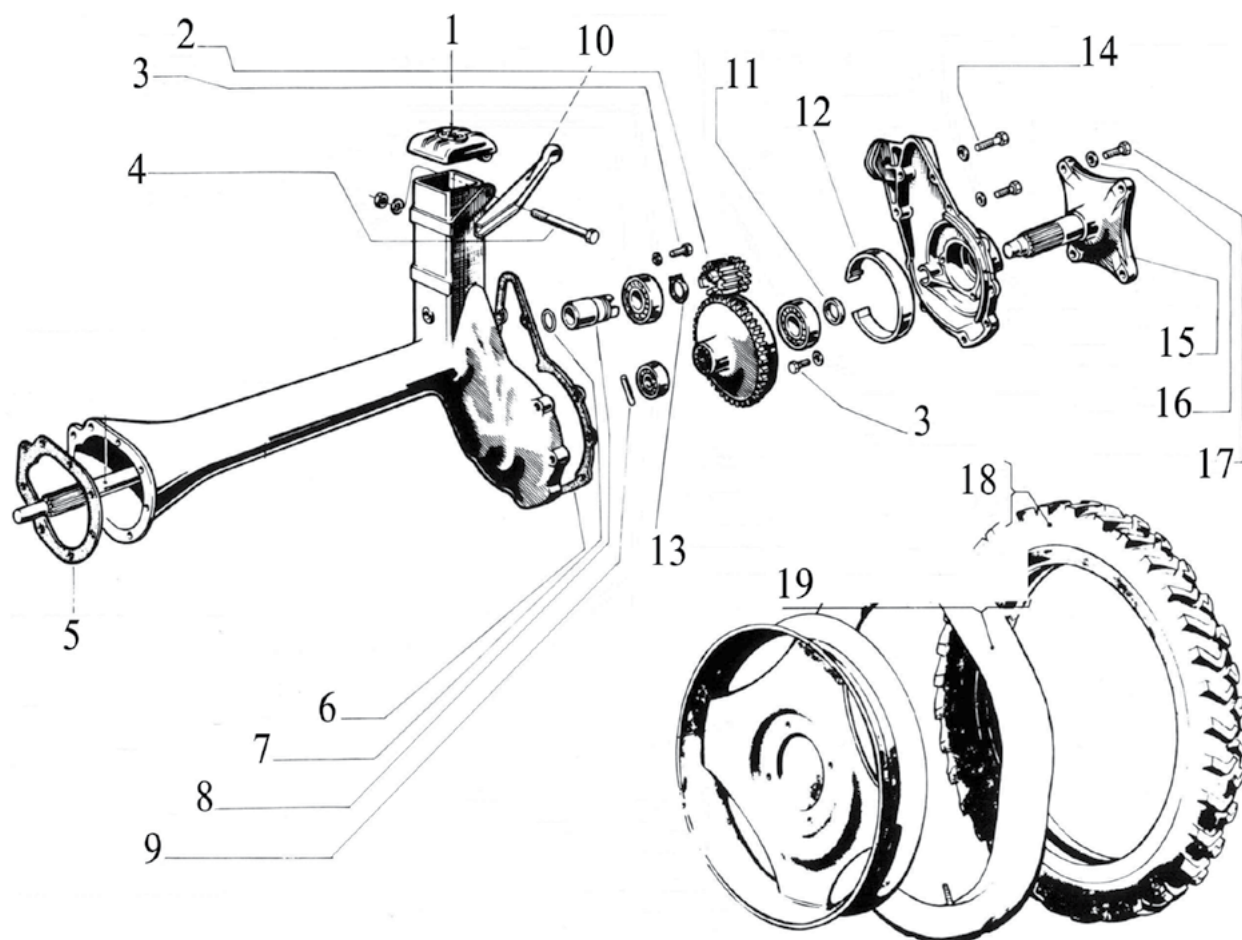

РЕЗЕРВНИ ЧАСТИ ЗА КОСАЧКИ

622

Поз.	Кат. No.ИНСТРА	Наименование
1	2530	Нитове 5.3 x 14 мм (1кг)
2	2530БР	Нитове 5.3x14мм (брой)
3	31111152	Болт М8х20
4	56102305	Диск огледален
5	59020188	Притискателен диск
6	59002304	Феродов диск
7	56320170	Шайба притискателен диск
8	2306	Пружина за притискателен диск
9	2426	Амбриажен диск

Поз.	Кат. No.BCS	Наименование
1	552.20208.1	Капак
2	564.20050.1	Пиньон
3	311.11152.2	Болт М8х20
3	311.12150.6	Болт за съединителя
4	331.11218.5	Болт М10 х 140
5	580.20069.2	Гарнитура
6	580.20063.3	Гарнитура диференциал
7	381.12817.1	О-ринг 28,17х3,53
8	564.20046.4	Муфа
9	342.11084.5	Щифт 8х40
10	561.20428.0	Лост
11	382.14201.4	Семеринг 42х56х7
12	541.20221.1	Спирачен пръстен
13	351.21040.3	Зегерка
14	311.12155.4	Болт М8х45
15	525.20429.3	Полуоска
16	314.23130.4	Шайба
17	311.00102.5	Болт М12 х 1.5 х 20
18	391.14519.3	Гума 4.50/19" модел CR308
19	394.14519.4	Гума вътрешна 4.50/19"

Поз.	Кат. No.ИНСТРА	Наименование
1	58002053	Пружина за седалката
2	31112211	Болт М10х30
3	34110061	Щифт 6х50
4	56125108	Шайба
5	51125107	Втулка
6	141	Гресьорка 10МА
7	50002047	Щифт 10х45
8	59002019	Педал
9	59002022	Педал седалка ляв
10	59003001	Джанта (трето колело)
11	59002001	Лост
12	31111152	Болт М8х20
13	A14101	Пружина за сеносъбирачката