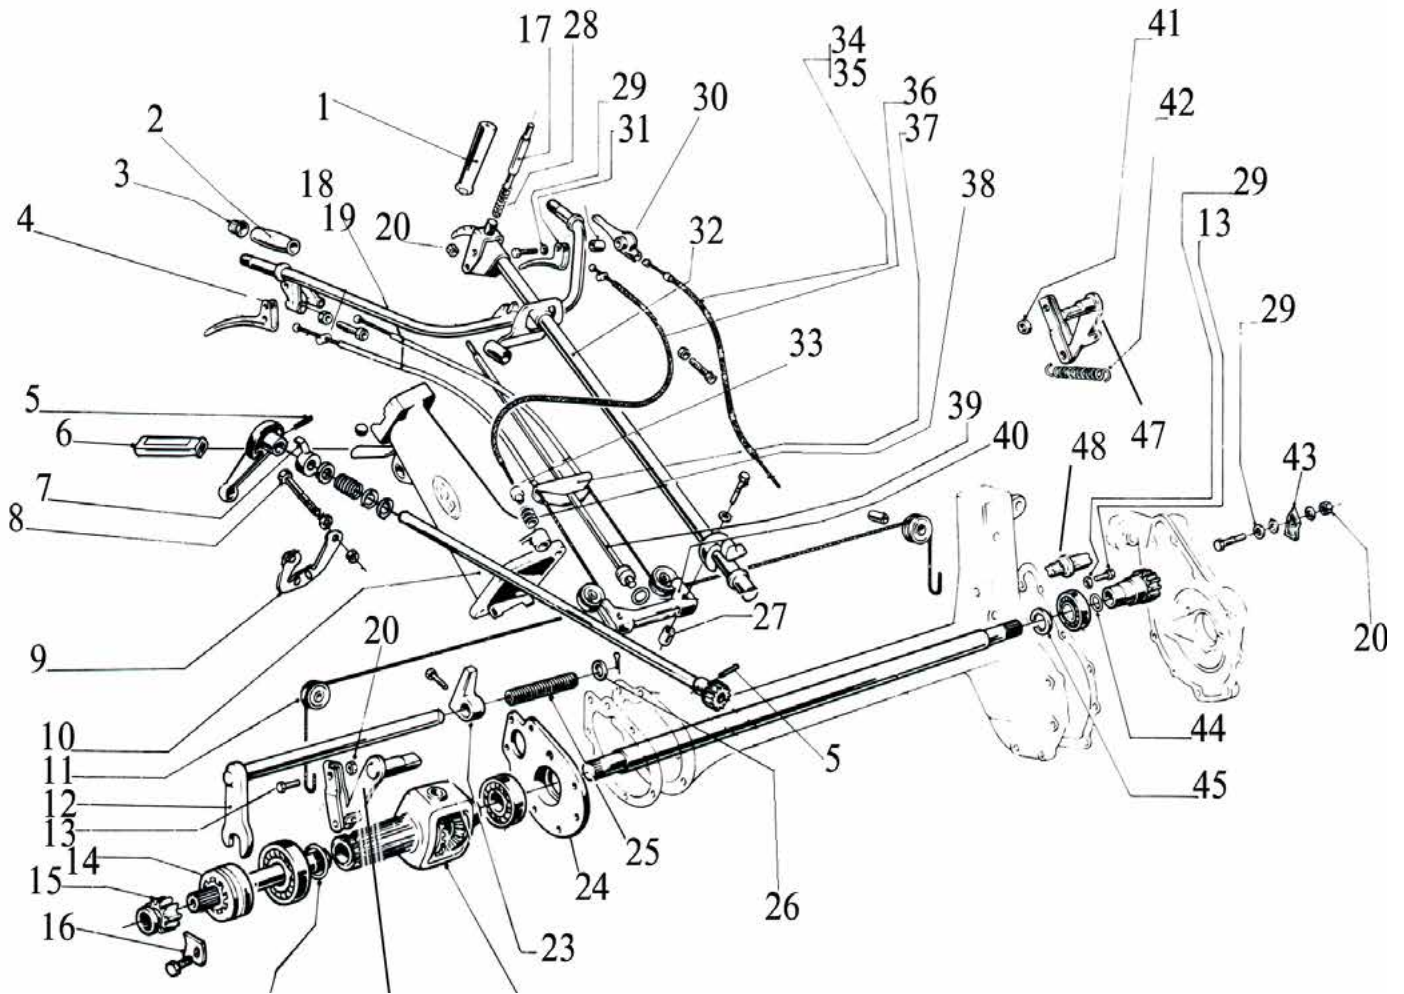

Поз.	Кат. No.ИНСТРА	Наименование
1	53120480	Ръкохватка
2	58002863	Ръкохватка
3	55202862	Капачка
4	56120921	Ръкохватка съединител
5	34211061	Щифт
6	55102714	Ръкохватка
7	55220279	Палец за скорости
8	31113210	Болт М10 х 80
9	56320339	Пружина
10	59020332	Стойка за кормило
11	55220363	Ролка
12	59020370	Лост
13	31111152	Болт М8 х 20
14	52420973	Муфа превключваща
14	52420954	Муфа превключваща за BCS 268
15	56420962	Пиньон
15	56420958	Пиньон (четириколка)
16	56220964	Пластина блокаж
17	56120479	Лост
18	58020410	Броня за въже
19	58020402	Накрайник за броня
20	31211080	Гайка М8
21	38114286	О-ринг 42.82 х 3.53
22	59020960	Диференциал
23	52420375	Палец BCS 268-622
24	59020291	Фланец
25	58020373	Пружина BCS 268-622
26	31412210	Шайба
27	56120364	Втулка ролки спирачно въже
28	58020478	Пружина
29	31411084	Шайба
30	2538	Ръкохватка за газ
31	56120921	Ръкохватка съединител
32	59020461	Вал
33	55220414	Капачка за пружина
34	2580	Жило за газ (LOMBARDINI)
35	20347	Жило за газ (АСМЕ)
36	20331	Жило за съединител
37	56120469	Планка жила
38	58020413	Пружина
39	59020470	Ос комплект
40	56120466	Планка централни ролки
41	55120230	Уплътнение
42	58020231	Пружина
43	56120235	Пластина лява
44	38112817	О-ринг 28,17х3,53
45	35121040	Зегерка