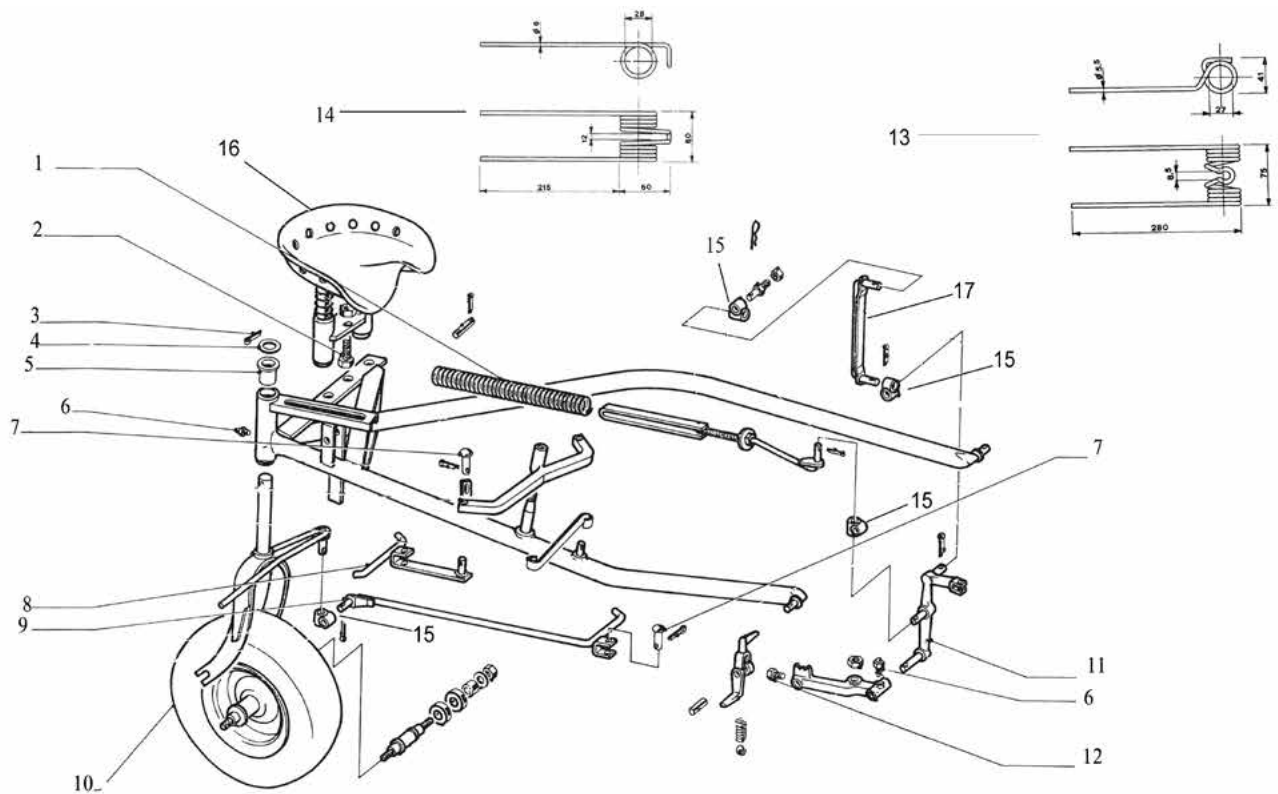

Поз.	Кат. No.ИНСТРА	Наименование
1	58002053	Пружина за седалката
2	31112211	Болт М10х30
3	34110061	Щифт 6х50
4	56125108	Шайба
5	51125107	Втулка
6	141	Гресьорка 10МА
7	50002047	Щифт 10х45
8	59002019	Педал
9	59002022	Педал седалка ляв
10	59003001	Джанта (трето колело)
11	59002001	Лост
12	31111152	Болт М8х20
13	A14101	Пружина за сеносъбирачката