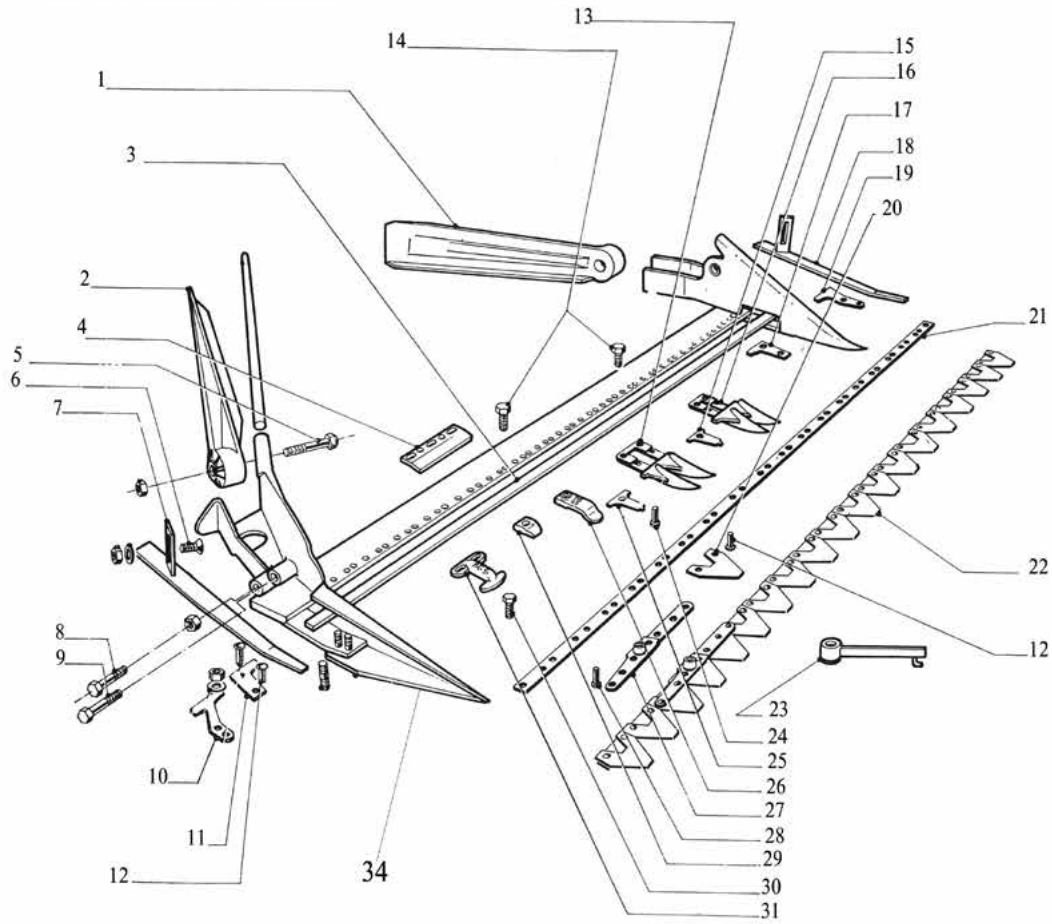

Поз.	Кат. No.ИНСТРА	Наименование
1	20657	Лопатка лява
2	20655	Лопатка дясна
3	2709	Шина метална 19 без дупки
3	20704	Шина метална 21 без дупки
3	20704/27	Шина метална 27нож. без дупки
4	20685	Притискач заден
5	58020205	Болт за лопатки
6	31121600	Болт М10х25
7	2897	Плъзгач (десен)
8	31113210	Болт М10 х 80
9	31113212	Болт ТЕ М10х90 за плъзгач
10	2825DX	Притискач десен краен
11	2847	Контранож широк десен
11	2845	Контранож тесен десен
12	2530	Нитове 5.3х14мм (1кг)
12	2530БР	Нитове 5.3х14мм (брой)
13	27624	Зъб двоен широк
13	27626/1	Зъб двоен широк
14	31112211	Болт М10х30
15	2355	Контранож за тесни зъби
16	27622	Зъб двоен тесен
16	27622/1	Зъб двоен тесен
17	2848SX	Контранож широк ляв
17	2846	Контранож тесен ляв
18	2898	Плъзгач (ляв)
19	2829SX	Притискач ляв краен
20	2466	Ножчета назъбени 2мм
20	2466/3	Ножчета назъбени 3мм
21	2465	Шина метална 19 с дупки
21	20709	Шина метална 21 с дупки
22	20688	Нож комплект 19 ножчета
22	590.20718	Нож комплект 21 ножчета
22	20718/26	Нож комплект 26 ножчета
23	59020491	Ключ за ножа
24	2533	Нитове 5.3х25мм (1кг)
24	2533БР	Нитове 5.3х25мм (брой)
25	2477	Контранож за широки зъби
26	2823	Притискач дълъг
27	20494	Пластина за шина
28	2532	Нитове 5.3х20мм (1кг)
29	2828	Притискач къс
30	31112219	Болт М10х25
31	2824	Притискач двоен
32	2001А	Точилен апарат
33	2001	Шмиргел за заточване
34	59021195	Греда 19 ножчета