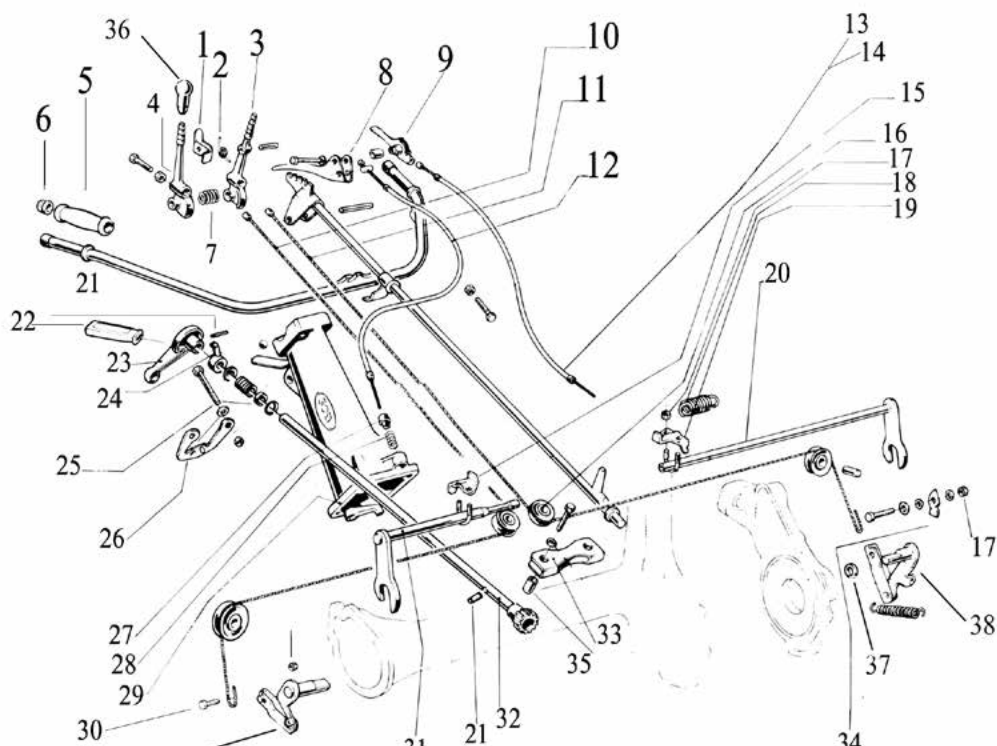

РЕЗЕРВНИ ЧАСТИ ЗА КОСАЧКИ

622

Поз.	Кат. No.ИНСТРА	Наименование
1	2530	Нитове 5.3 x 14 мм (1кг)
2	2530БР	Нитове 5.3x14мм (брой)
3	31111152	Болт М8х20
4	56102305	Диск огледален
5	59020188	Притискателен диск
6	59002304	Феродов диск
7	56320170	Шайба притискателен диск
8	2306	Пружина за притискателен диск
9	2426	Амбриажен диск

Поз.	Кат. No.ИНСТРА	Наименование
1	53120006	Фланец
1	53121114	Фланец долно ухо
2	38114445	О-ринг
3	38212002	Семеринг 20x40x10
4	31111390	Болт M16x30
5	31112273	Болт M12x150
6	31423130	Шайба притискателен диск
7	53121112	Фланец
7	53102309	Фланец
8	58002531	Гарнитура
9	38213001	Семеринг
10	31112155	Болт M8x45
11	31111152	Болт M8x20
12	38214201	Семеринг
13	31211160	Гайка M16
14	52320003	Болт
15	58020063	Гарнитура диференциал
16	55102605	Уплътнение
17	38115556	О-ринг 55.56x3.53
18	56302724	Пружина
19	53121040	Фланец
19	53120002	Фланец
19	53121034	Фланец
20	31131101	Болт M10x30
21	58002666	Капачка
22	55102678	Уплътнение гумено
23	55202665	Капачка

Поз.	Кат. No.BCS	Наименование
1	552.20208.1	Капак
2	564.20050.1	Пиньон
3	311.11152.2	Болт М8х20
3	311.12150.6	Болт за съединителя
4	331.11218.5	Болт М10 х 140
5	580.20069.2	Гарнитура
6	580.20063.3	Гарнитура диференциал
7	381.12817.1	О-ринг 28,17х3,53
8	564.20046.4	Муфа
9	342.11084.5	Щифт 8х40
10	561.20428.0	Лост
11	382.14201.4	Семеринг 42х56х7
12	541.20221.1	Спирачен пръстен
13	351.21040.3	Зегерка
14	311.12155.4	Болт М8х45
15	525.20429.3	Полуоска
16	314.23130.4	Шайба
17	311.00102.5	Болт М12 х 1.5 х 20
18	391.14519.3	Гума 4.50/19" модел CR308
19	394.14519.4	Гума вътрешна 4.50/19"

Поз.	Кат. No.ИНСТРА	Наименование
1	58002053	Пружина за седалката
2	31112211	Болт М10х30
3	34110061	Щифт 6х50
4	56125108	Шайба
5	51125107	Втулка
6	141	Гресьорка 10МА
7	50002047	Щифт 10х45
8	59002019	Педал
9	59002022	Педал седалка ляв
10	59003001	Джанта (трето колело)
11	59002001	Лост
12	31111152	Болт М8х20
13	A14101	Пружина за сеносъбирачката