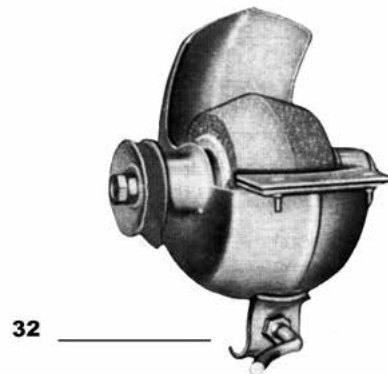

Поз.	Кат. No.ИНСТРА	Наименование
1	20657	Лопатка лява
2	20655	Лопатка дясна
3	2709	Шина метална 19 без дупки
3	20704	Шина метална 21 без дупки
3	20704/27	Шина метална 27нож. без дупки
4	20685	Притискач заден
5	58020205	Болт за лопатки
6	31121600	Болт М10х25
7	2897	Плъзгач (десен)
8	31113210	Болт М10 х 80
9	31113212	Болт ТЕ М10х90 за плъзгач
10	2825DX	Притискач десен краен
11	2847	Контранож широк десен
11	2845	Контранож тесен десен
12	2530	Нитове 5.3х14мм (1кг)
12	2530БР	Нитове 5.3х14мм (брой)
13	27624	Зъб двоен широк
13	27626/1	Зъб двоен широк
14	31112211	Болт М10х30
15	2355	Контранож за тесни зъби
16	27622	Зъб двоен тесен
16	27622/1	Зъб двоен тесен
17	2848SX	Контранож широк ляв
17	2846	Контранож тесен ляв
18	2898	Плъзгач (ляв)
19	2829SX	Притискач ляв краен
20	2466	Ножчета назъбени 2мм
20	2466/3	Ножчета назъбени 3мм
21	2465	Шина метална 19 с дупки
21	20709	Шина метална 21 с дупки
22	20688	Нож комплект 19 ножчета
22	590.20718	Нож комплект 21 ножчета
22	20718/26	Нож комплект 26 ножчета
23	59020491	Ключ за ножа
24	2533	Нитове 5.3х25мм (1кг)
24	2533БР	Нитове 5.3х25мм (брой)
25	2477	Контранож за широки зъби
26	2823	Притискач дълъг
27	20494	Пластина за шина
28	2532	Нитове 5.3х20мм (1кг)
29	2828	Притискач къс
30	31112219	Болт М10х25
31	2824	Притискач двоен
32	2001А	Точилен апарат
33	2001	Шмиргел за заточване
34	59021195	Греда 19 ножчета