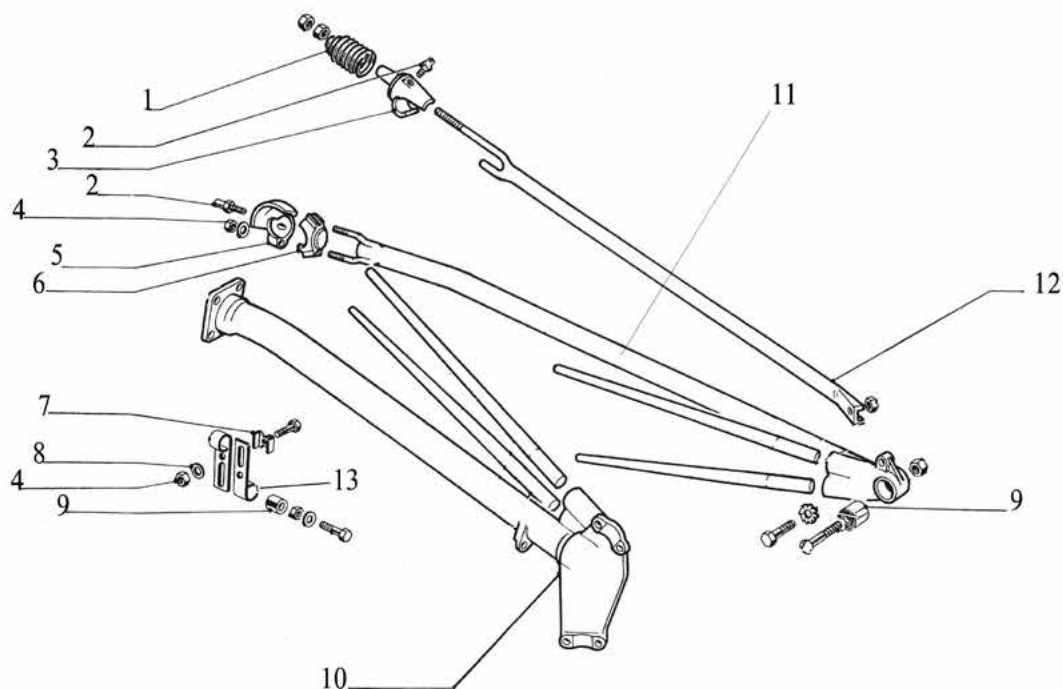

Поз.	Кат. No.BCS	Наименование
1	552.20208.1	Капак
2	564.20050.1	Пиньон
3	311.11152.2	Болт М8х20
3	311.12150.6	Болт за съединителя
4	331.11218.5	Болт М10 х 140
5	580.20069.2	Гарнитура
6	580.20063.3	Гарнитура диференциал
7	381.12817.1	О-ринг 28,17х3,53
8	564.20046.4	Муфа
9	342.11084.5	Щифт 8х40
10	561.20428.0	Лост
11	382.14201.4	Семеринг 42х56х7
12	541.20221.1	Спирачен пръстен
13	351.21040.3	Зегерка
14	311.12155.4	Болт М8х45
15	525.20429.3	Полуоска
16	314.23130.4	Шайба
17	311.00102.5	Болт М12 х 1.5 х 20
18	391.14519.3	Гума 4.50/19" модел CR308
19	394.14519.4	Гума вътрешна 4.50/19"

Поз.	Кат. No.ИНСТРА	Наименование
1	20137	Пружина (1.40x1.55)
2	141	Гресьорка 10МА
3	2850	Опора за пружината
4	31211080	Гайка М8
5	53220244	Капак крепежна джанта
6	54120248	Капак крепежна джанта
7	56102884	Шайба
8	31411084	Шайба
9	30010140	Селенова втулка 14x30x25x28
10	59020110	Ръкав (десен)
11	59290255	Рамо към джантата
12	59021148	Опъваща щанга 1,40 -1,55 (590.20668)

Поз.	Кат. No.ИНСТРА	Наименование
1	58002053	Пружина за седалката
2	31112211	Болт М10х30
3	34110061	Щифт 6х50
4	56125108	Шайба
5	51125107	Втулка
6	141	Гресьорка 10МА
7	50002047	Щифт 10х45
8	59002019	Педал
9	59002022	Педал седалка ляв
10	59003001	Джанта (трето колело)
11	59002001	Лост
12	31111152	Болт М8х20
13	A14101	Пружина за сеносъбирачката