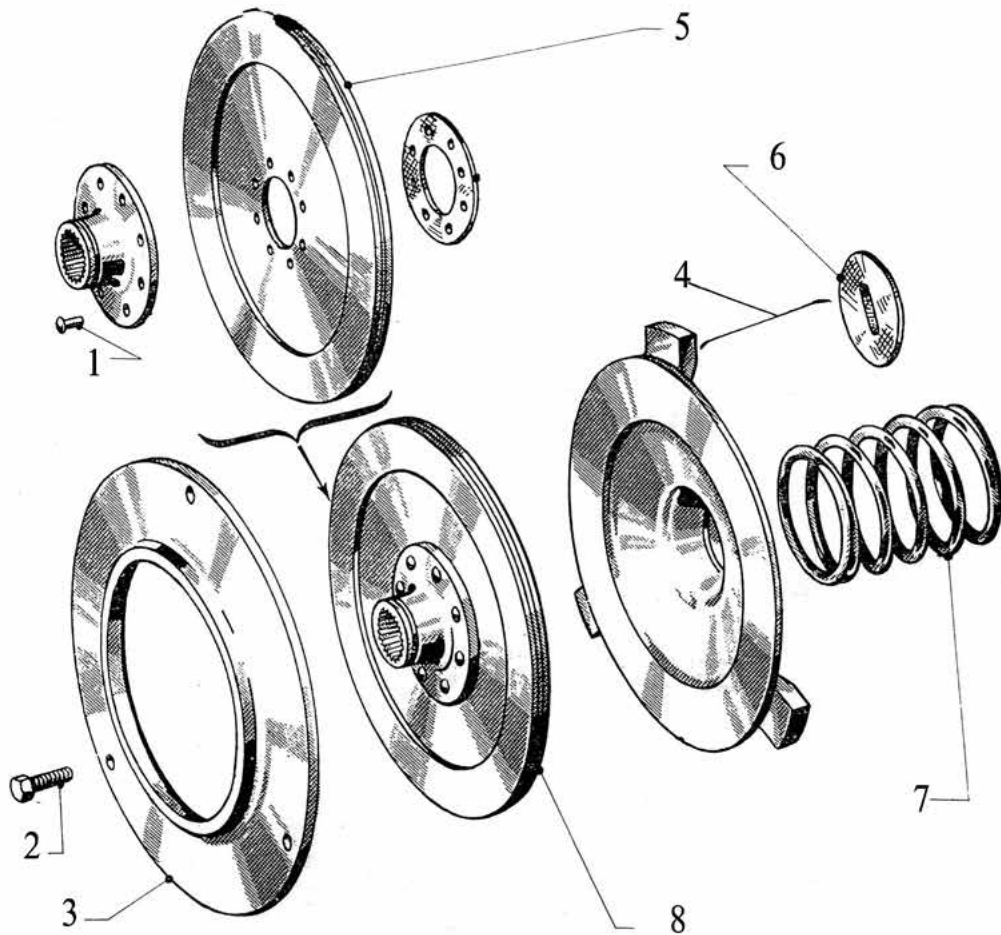

РЕЗЕРВНИ ЧАСТИ ЗА КОСАЧКИ

622

Поз.	Кат. No.ИНСТРА	Наименование
1	2530	Нитове 5.3 x 14 мм (1кг)
2	2530БР	Нитове 5.3x14мм (брой)
3	31111152	Болт М8х20
4	56102305	Диск огледален
5	59020188	Притискателен диск
6	59002304	Феродов диск
7	56320170	Шайба притискателен диск
8	2306	Пружина за притискателен диск
9	2426	Амбриажен диск

Поз.	Кат. No.ИНСТРА	Наименование
1	53120006	Фланец
1	53121114	Фланец долно ухо
2	38114445	О-ринг
3	38212002	Семеринг 20x40x10
4	31111390	Болт M16x30
5	31112273	Болт M12x150
6	31423130	Шайба притискателен диск
7	53121112	Фланец
7	53102309	Фланец
8	58002531	Гарнитура
9	38213001	Семеринг
10	31112155	Болт M8x45
11	31111152	Болт M8x20
12	38214201	Семеринг
13	31211160	Гайка M16
14	52320003	Болт
15	58020063	Гарнитура диференциал
16	55102605	Уплътнение
17	38115556	О-ринг 55.56x3.53
18	56302724	Пружина
19	53121040	Фланец
19	53120002	Фланец
19	53121034	Фланец
20	31131101	Болт M10x30
21	58002666	Капачка
22	55102678	Уплътнение гумено
23	55202665	Капачка

Поз.	Кат. No.BCS	Наименование
1	552.20208.1	Капак
2	564.20050.1	Пиньон
3	311.11152.2	Болт М8х20
3	311.12150.6	Болт за съединителя
4	331.11218.5	Болт М10 х 140
5	580.20069.2	Гарнитура
6	580.20063.3	Гарнитура диференциал
7	381.12817.1	О-ринг 28,17х3,53
8	564.20046.4	Муфа
9	342.11084.5	Щифт 8х40
10	561.20428.0	Лост
11	382.14201.4	Семеринг 42х56х7
12	541.20221.1	Спирачен пръстен
13	351.21040.3	Зегерка
14	311.12155.4	Болт М8х45
15	525.20429.3	Полуоска
16	314.23130.4	Шайба
17	311.00102.5	Болт М12 х 1.5 х 20
18	391.14519.3	Гума 4.50/19" модел CR308
19	394.14519.4	Гума вътрешна 4.50/19"

Поз.	Кат. No.ИНСТРА	Наименование
1	58002053	Пружина за седалката
2	31112211	Болт М10х30
3	34110061	Щифт 6х50
4	56125108	Шайба
5	51125107	Втулка
6	141	Гресьорка 10МА
7	50002047	Щифт 10х45
8	59002019	Педал
9	59002022	Педал седалка ляв
10	59003001	Джанта (трето колело)
11	59002001	Лост
12	31111152	Болт М8х20
13	A14101	Пружина за сеносъбирачката