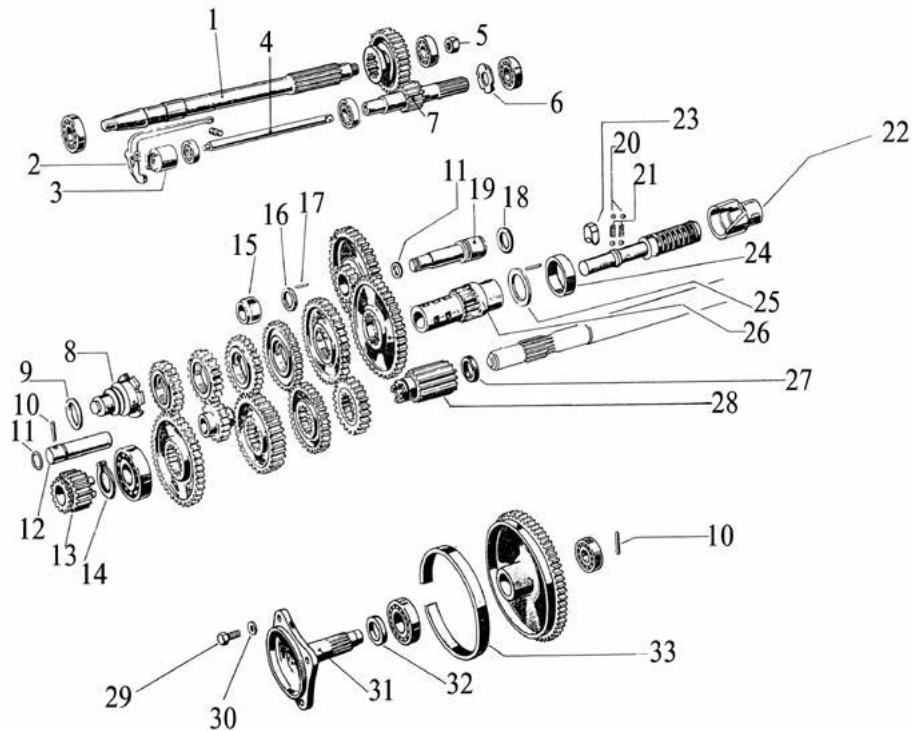

РЕЗЕРВНИ ЧАСТИ ЗА КОСАЧКИ

622

Поз.	Кат. No.ИНСТРА	Наименование
1	2530	Нитове 5.3 x 14 мм (1кг)
2	2530БР	Нитове 5.3x14мм (брой)
3	31111152	Болт М8х20
4	56102305	Диск огледален
5	59020188	Притискателен диск
6	59002304	Феродов диск
7	56320170	Шайба притискателен диск
8	2306	Пружина за притискателен диск
9	2426	Амбриажен диск

Поз.	Кат. No.ИНСТРА	Наименование
1	53120006	Фланец
1	53121114	Фланец долно ухо
2	38114445	О-ринг
3	38212002	Семеринг 20x40x10
4	31111390	Болт M16x30
5	31112273	Болт M12x150
6	31423130	Шайба притискателен диск
7	53121112	Фланец
7	53102309	Фланец
8	58002531	Гарнитура
9	38213001	Семеринг
10	31112155	Болт M8x45
11	31111152	Болт M8x20
12	38214201	Семеринг
13	31211160	Гайка M16
14	52320003	Болт
15	58020063	Гарнитура диференциал
16	55102605	Уплътнение
17	38115556	О-ринг 55.56x3.53
18	56302724	Пружина
19	53121040	Фланец
19	53120002	Фланец
19	53121034	Фланец
20	31131101	Болт M10x30
21	58002666	Капачка
22	55102678	Уплътнение гумено
23	55202665	Капачка

Поз.	Кат. No.ИНСТРА	Наименование
1	20137	Пружина (1.40x1.55)
2	141	Гресьорка 10МА
3	2850	Опора за пружината
4	31211080	Гайка М8
5	53220244	Капак крепежна джанта
6	54120248	Капак крепежна джанта
7	56102884	Шайба
8	31411084	Шайба
9	30010140	Селенова втулка 14x30x25x28
10	59020110	Ръкав (десен)
11	59290255	Рамо към джантата
12	59021148	Опъваща щанга 1,40 -1,55 (590.20668)

Поз.	Кат. No.ИНСТРА	Наименование
1	58002053	Пружина за седалката
2	31112211	Болт М10х30
3	34110061	Щифт 6х50
4	56125108	Шайба
5	51125107	Втулка
6	141	Гресьорка 10МА
7	50002047	Щифт 10х45
8	59002019	Педал
9	59002022	Педал седалка ляв
10	59003001	Джанта (трето колело)
11	59002001	Лост
12	31111152	Болт М8х20
13	A14101	Пружина за сеносъбирачката