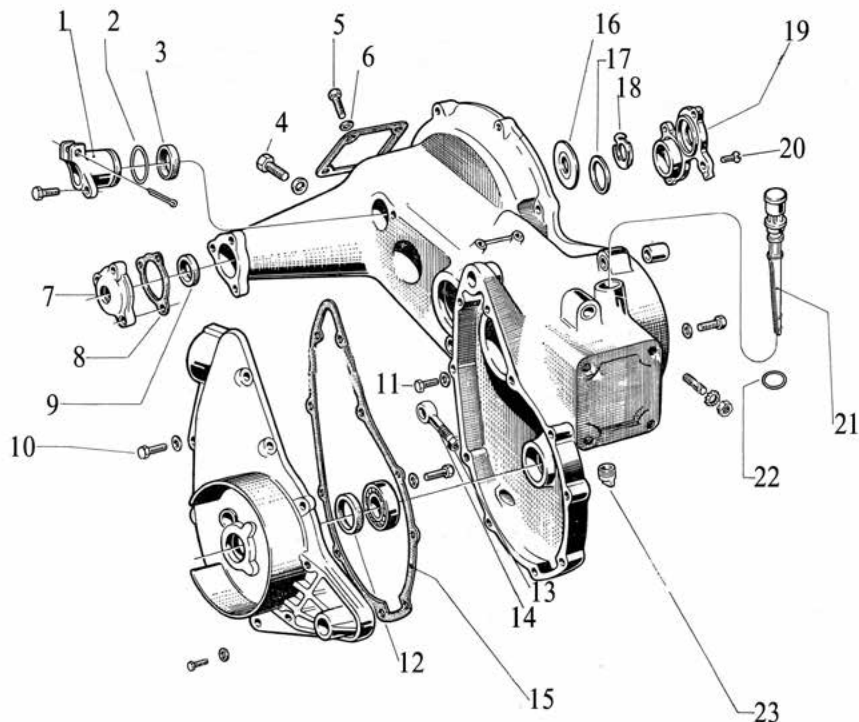

РЕЗЕРВНИ ЧАСТИ ЗА КОСАЧКИ

622

Поз.	Кат. No.ИНСТРА	Наименование
1	2530	Нитове 5.3 x 14 мм (1кг)
2	2530БР	Нитове 5.3x14мм (брой)
3	31111152	Болт М8х20
4	56102305	Диск огледален
5	59020188	Притискателен диск
6	59002304	Феродов диск
7	56320170	Шайба притискателен диск
8	2306	Пружина за притискателен диск
9	2426	Амбриажен диск

Поз.	Кат. No.BCS	Наименование
1	552.20208.1	Капак
2	564.20050.1	Пиньон
3	311.11152.2	Болт М8х20
3	311.12150.6	Болт за съединителя
4	331.11218.5	Болт М10 х 140
5	580.20069.2	Гарнитура
6	580.20063.3	Гарнитура диференциал
7	381.12817.1	О-ринг 28,17х3,53
8	564.20046.4	Муфа
9	342.11084.5	Щифт 8х40
10	561.20428.0	Лост
11	382.14201.4	Семеринг 42х56х7
12	541.20221.1	Спирачен пръстен
13	351.21040.3	Зегерка
14	311.12155.4	Болт М8х45
15	525.20429.3	Полуоска
16	314.23130.4	Шайба
17	311.00102.5	Болт М12 х 1.5 х 20
18	391.14519.3	Гума 4.50/19" модел CR308
19	394.14519.4	Гума вътрешна 4.50/19"

Поз.	Кат. No.ИНСТРА	Наименование
1	20137	Пружина (1.40x1.55)
2	141	Гресьорка 10МА
3	2850	Опора за пружината
4	31211080	Гайка М8
5	53220244	Капак крепежна джанта
6	54120248	Капак крепежна джанта
7	56102884	Шайба
8	31411084	Шайба
9	30010140	Селенова втулка 14x30x25x28
10	59020110	Ръкав (десен)
11	59290255	Рамо към джантата
12	59021148	Опъваща щанга 1,40 -1,55 (590.20668)

Поз.	Кат. No.ИНСТРА	Наименование
1	58002053	Пружина за седалката
2	31112211	Болт М10х30
3	34110061	Щифт 6х50
4	56125108	Шайба
5	51125107	Втулка
6	141	Гресьорка 10МА
7	50002047	Щифт 10х45
8	59002019	Педал
9	59002022	Педал седалка ляв
10	59003001	Джанта (трето колело)
11	59002001	Лост
12	31111152	Болт М8х20
13	A14101	Пружина за сеносъбирачката