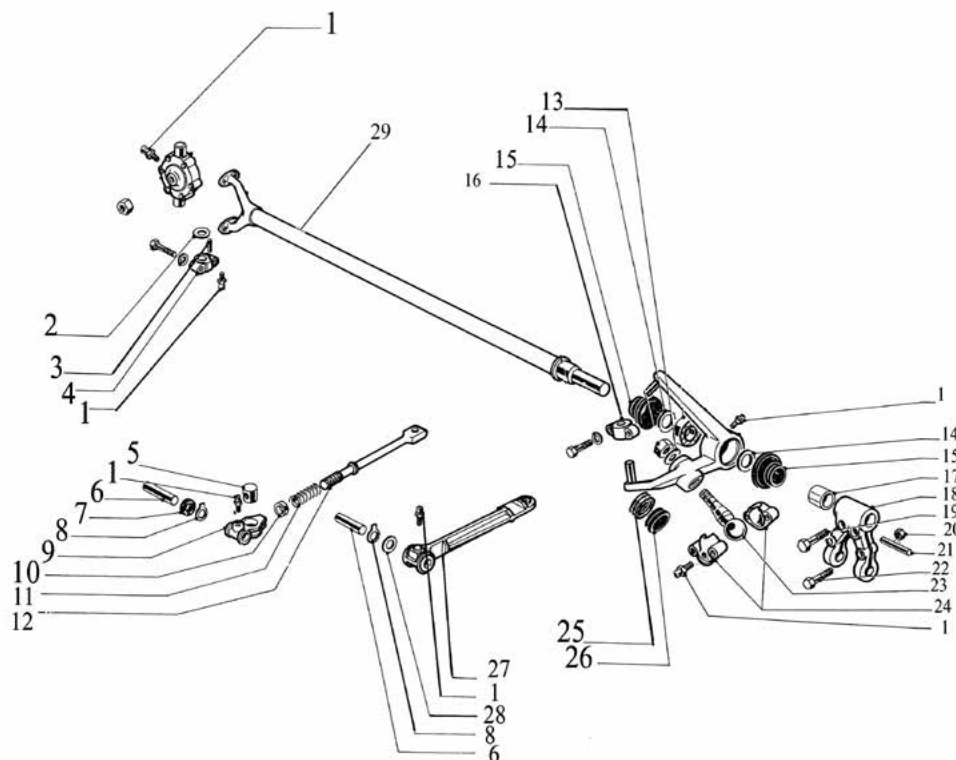

Поз.	Кат. No.ИНСТРА	Наименование
1	141	Гресьорка 10МА
2	2690	Уплътнение гумено
3	37921300	Игла за иглен лагер 3x15.8
4	52202885	Легло за осцилантен лагер
5	2512	Втулка за метална биела
6	2514	Биелен болт за метална биела
7	2581	Уплътнение гумено за метална биела
8	2856	Шайба за метална биела
9	2817	Глава за метална биела
10	2394	Уплътнение за метална биела
11	2430	Пружина за метална биела
12	2707	Биела метална (стъбло)
13	31423185	Шайба
14	56302892	Шайба
15	2908	Семеринг
16	20174	Тампон за лагерната кутия
17	56102868	Втулка
18	2815	Люлеещ се лост
19	31100103	Болт М12х1.5х35
20	31211080	Гайка М8
21	56402424	Щифт
22	31112155	Болт М8х45
23	2872/2905	Черупки бронзови
24		
23	2874	Сферичен конусов лагер
25	58002946	Пружина
26	55102875	Уплътнение
27	20680	Биела пластмасова
28	20684	Уплътнение гумено за пласт. биела