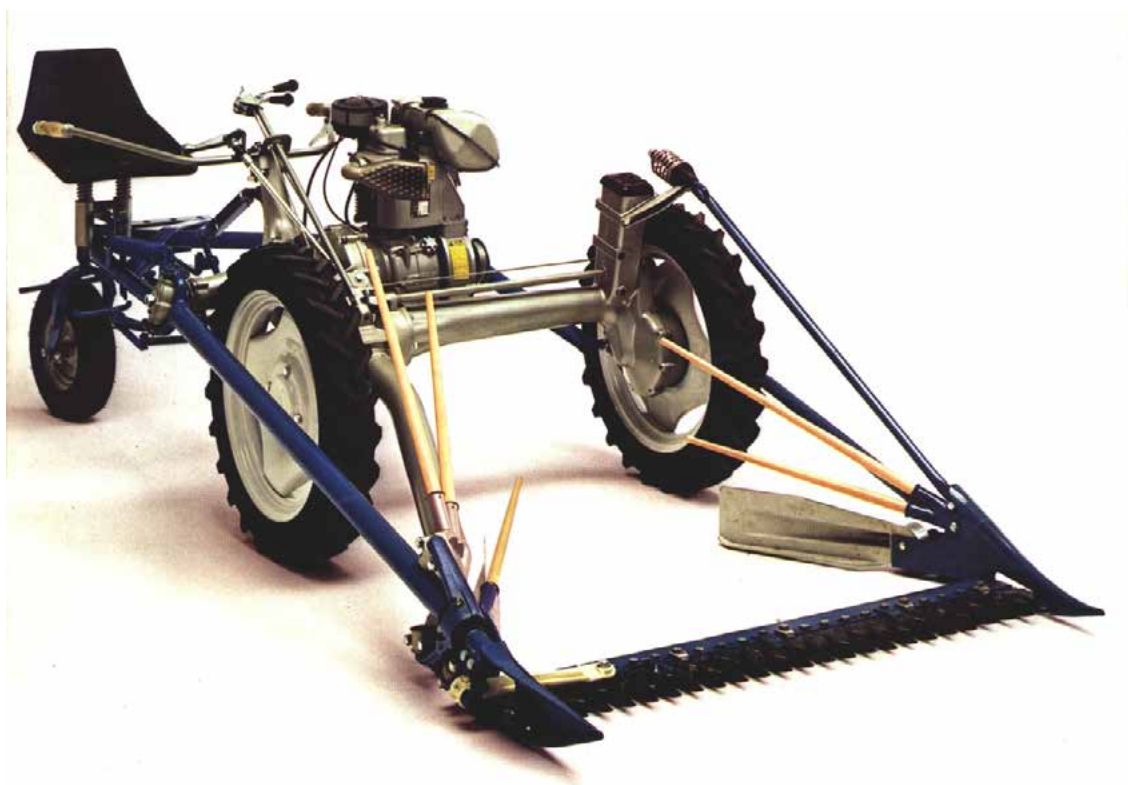

РЕЗЕРВНИ ЧАСТИ ЗА КОСАЧКИ

622

Поз.	Кат. No.ИНСТРА	Наименование
1	2530	Нитове 5.3 x 14 мм (1кг)
2	2530БР	Нитове 5.3x14мм (брой)
3	31111152	Болт М8х20
4	56102305	Диск огледален
5	59020188	Притискателен диск
6	59002304	Феродов диск
7	56320170	Шайба притискателен диск
8	2306	Пружина за притискателен диск
9	2426	Амбриажен диск